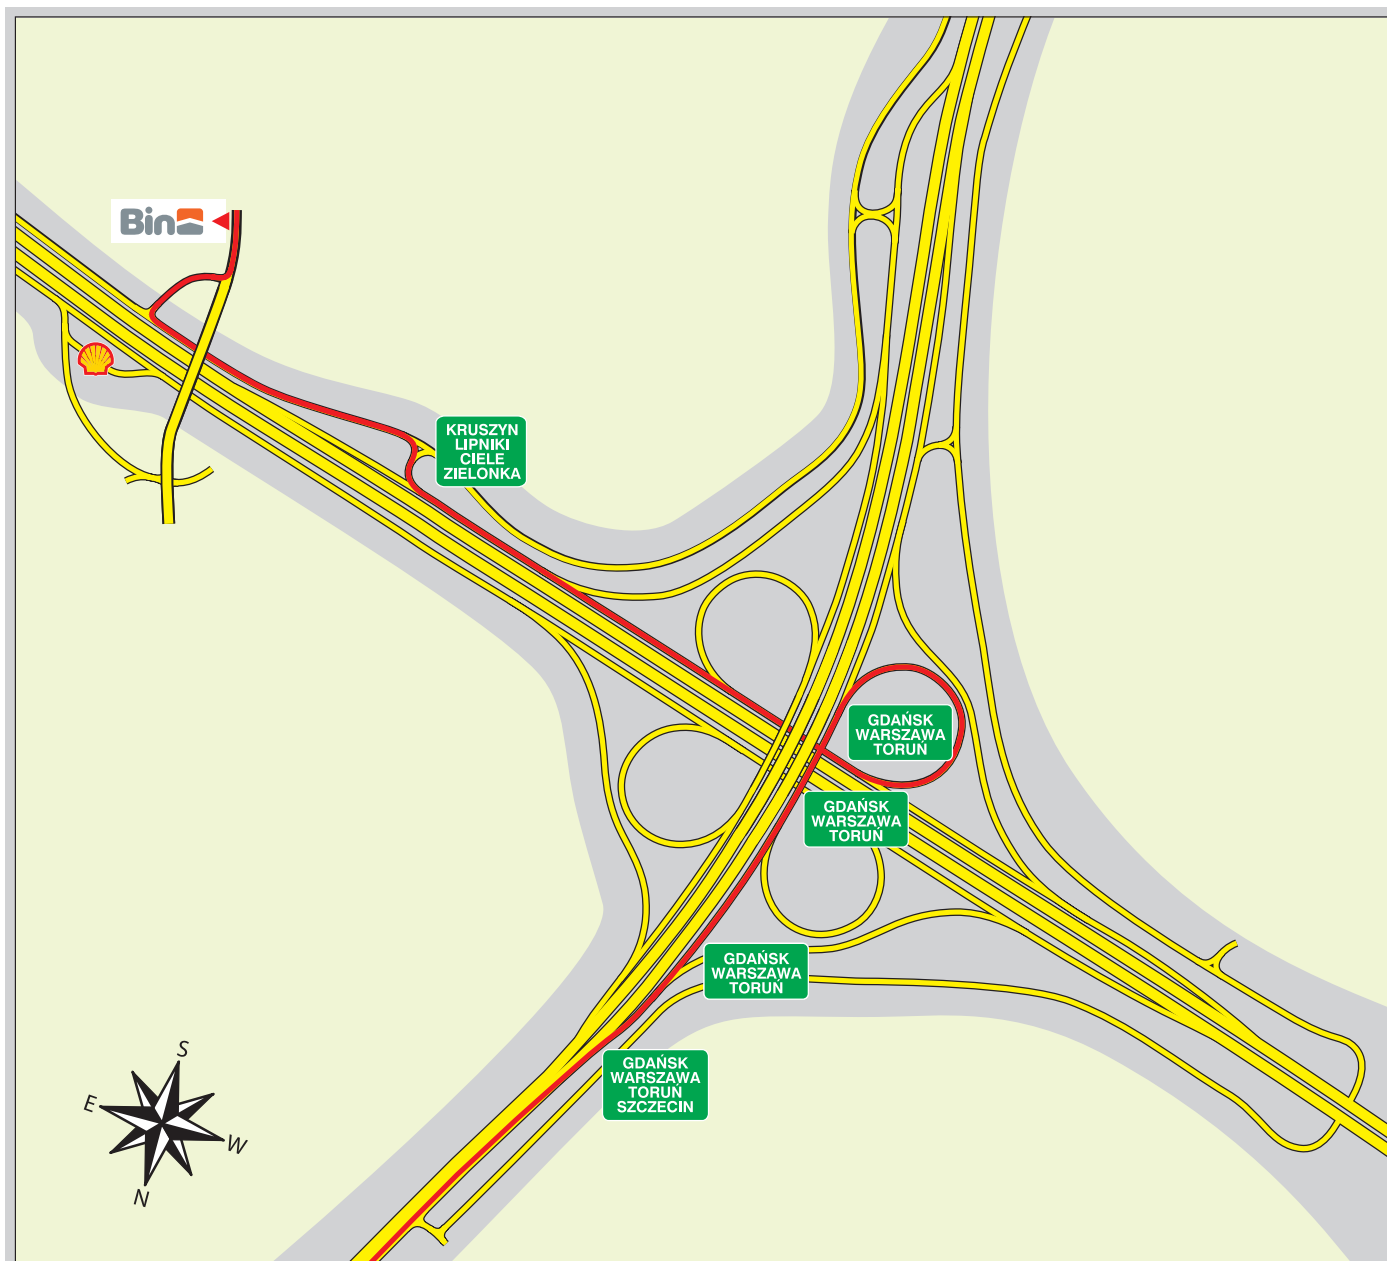

Dojazd do Bln-Biuro Inżynierskie z Bydgoszczy

Bln-Biuro Inżynierskie Sp. z o.o.

ul. Kruszyńska 13-21
86-005 Białe Błota
k/Bydgoszczy

T (+48 52) 323 96 20
F (+48 52) 323 96 39

info@binbiuro.pl