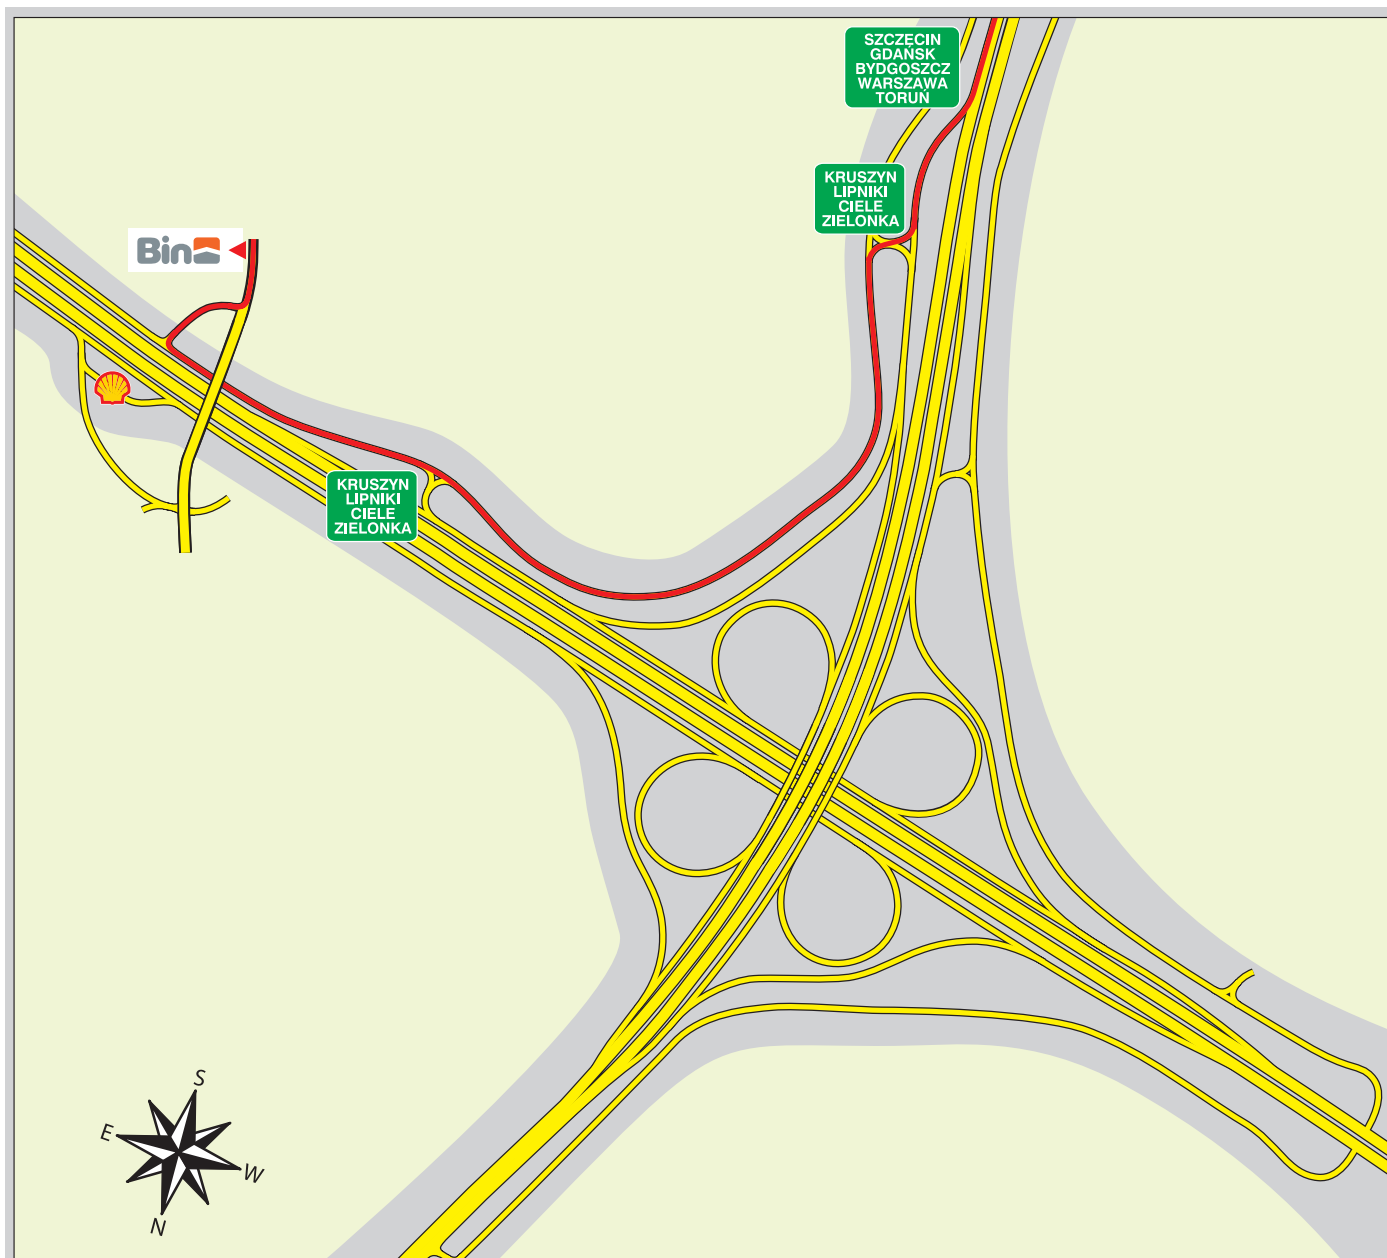

Dojazd do Bln-Biuro Inżynierskie z Poznania

Bln-Biuro Inżynierskie Sp. z o.o.

ul. Kruszyńska 13-21
86-005 Białe Błota
k/Bydgoszczy

T (+48 52) 323 96 20
F (+48 52) 323 96 39

info@binbiuro.pl