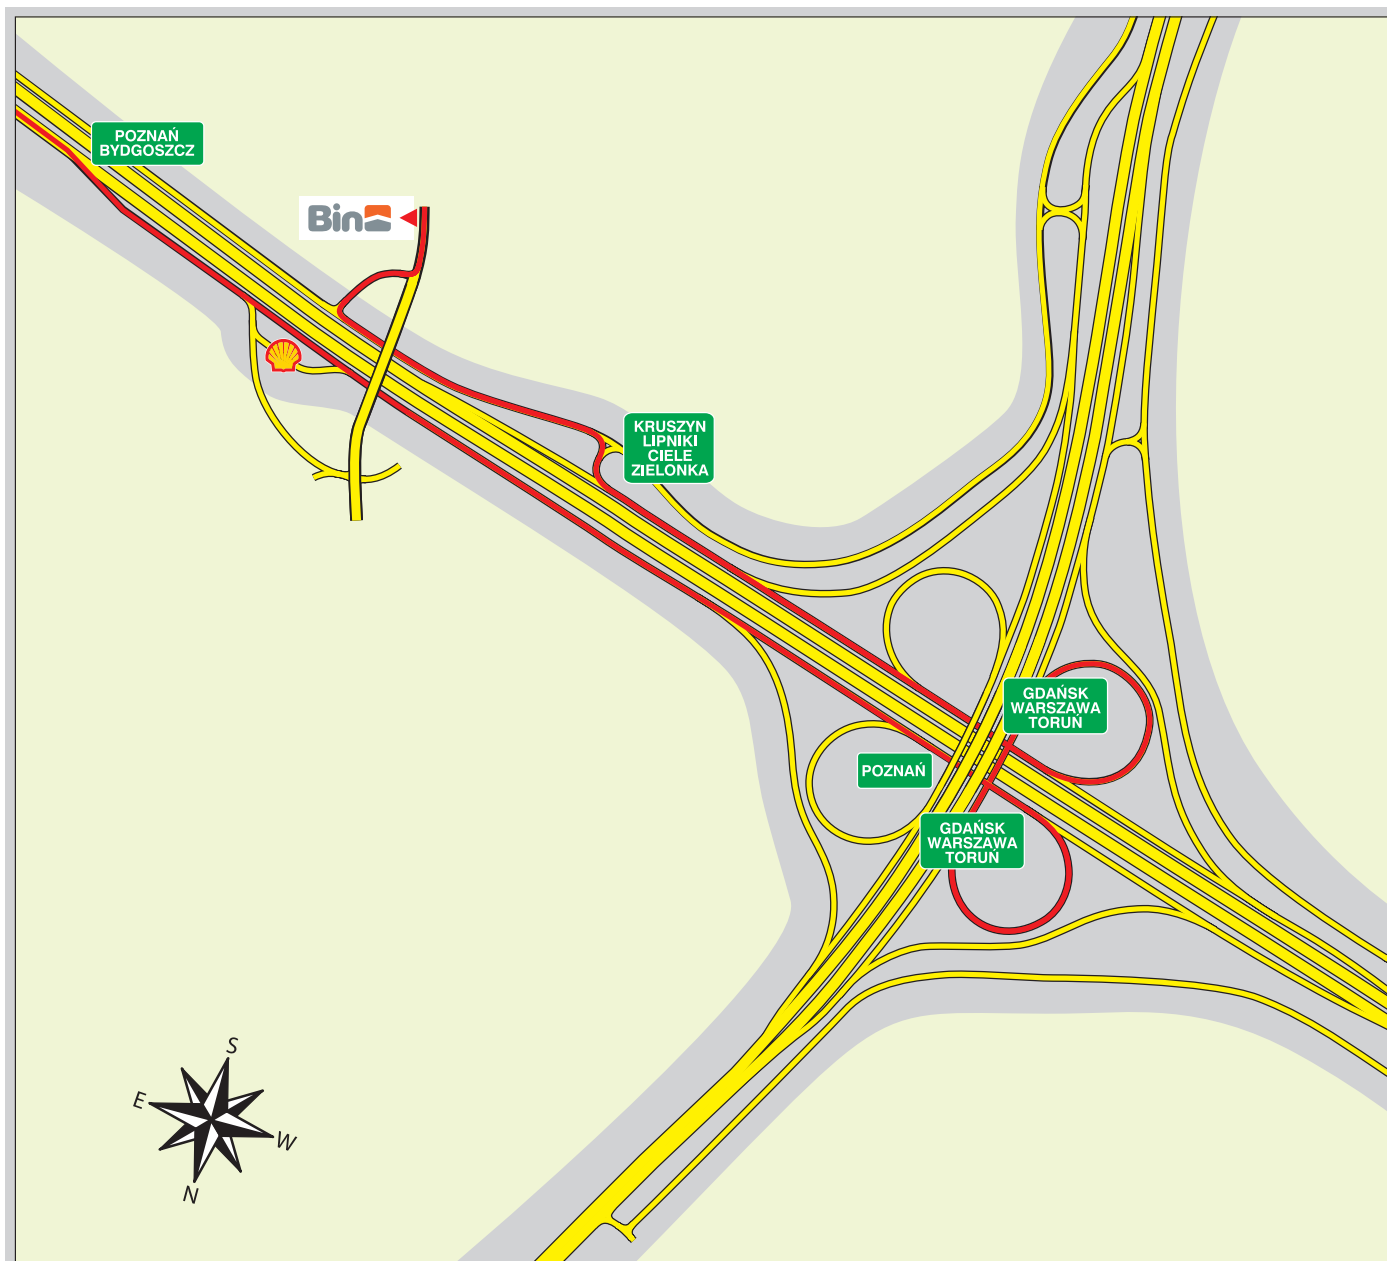

Dojazd do Bln-Biuro Inżynierskie z Warszawy

Bln-Biuro Inżynierskie Sp. z o.o.

ul. Kruszyńska 13-21
86-005 Białe Błota
k/Bydgoszczy

T (+48 52) 323 96 20
F (+48 52) 323 96 39

info@binbiuro.pl