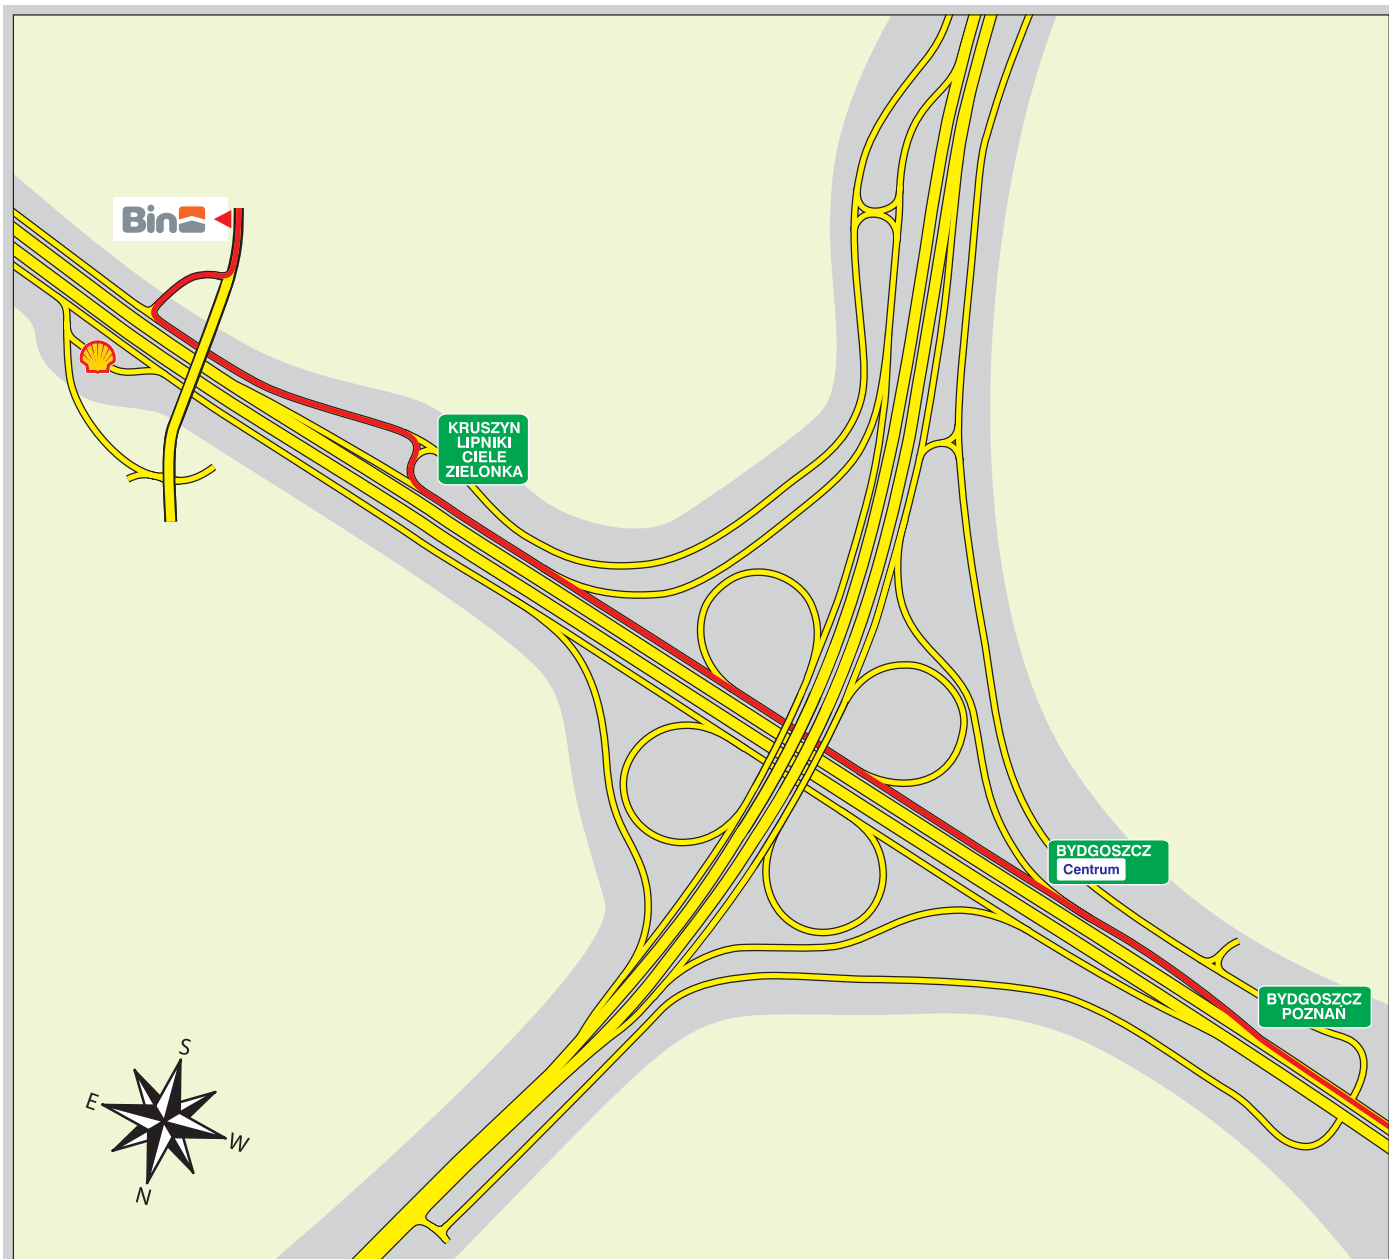

Dojazd do Bln-Biuro Inżynierskie ze Szczecina

Bln-Biuro Inżynierskie Sp. z o.o.

ul. Kruszyńska 13-21
86-005 Białe Błota
k/Bydgoszczy

T (+48 52) 323 96 20
F (+48 52) 323 96 39

info@binbiuro.pl