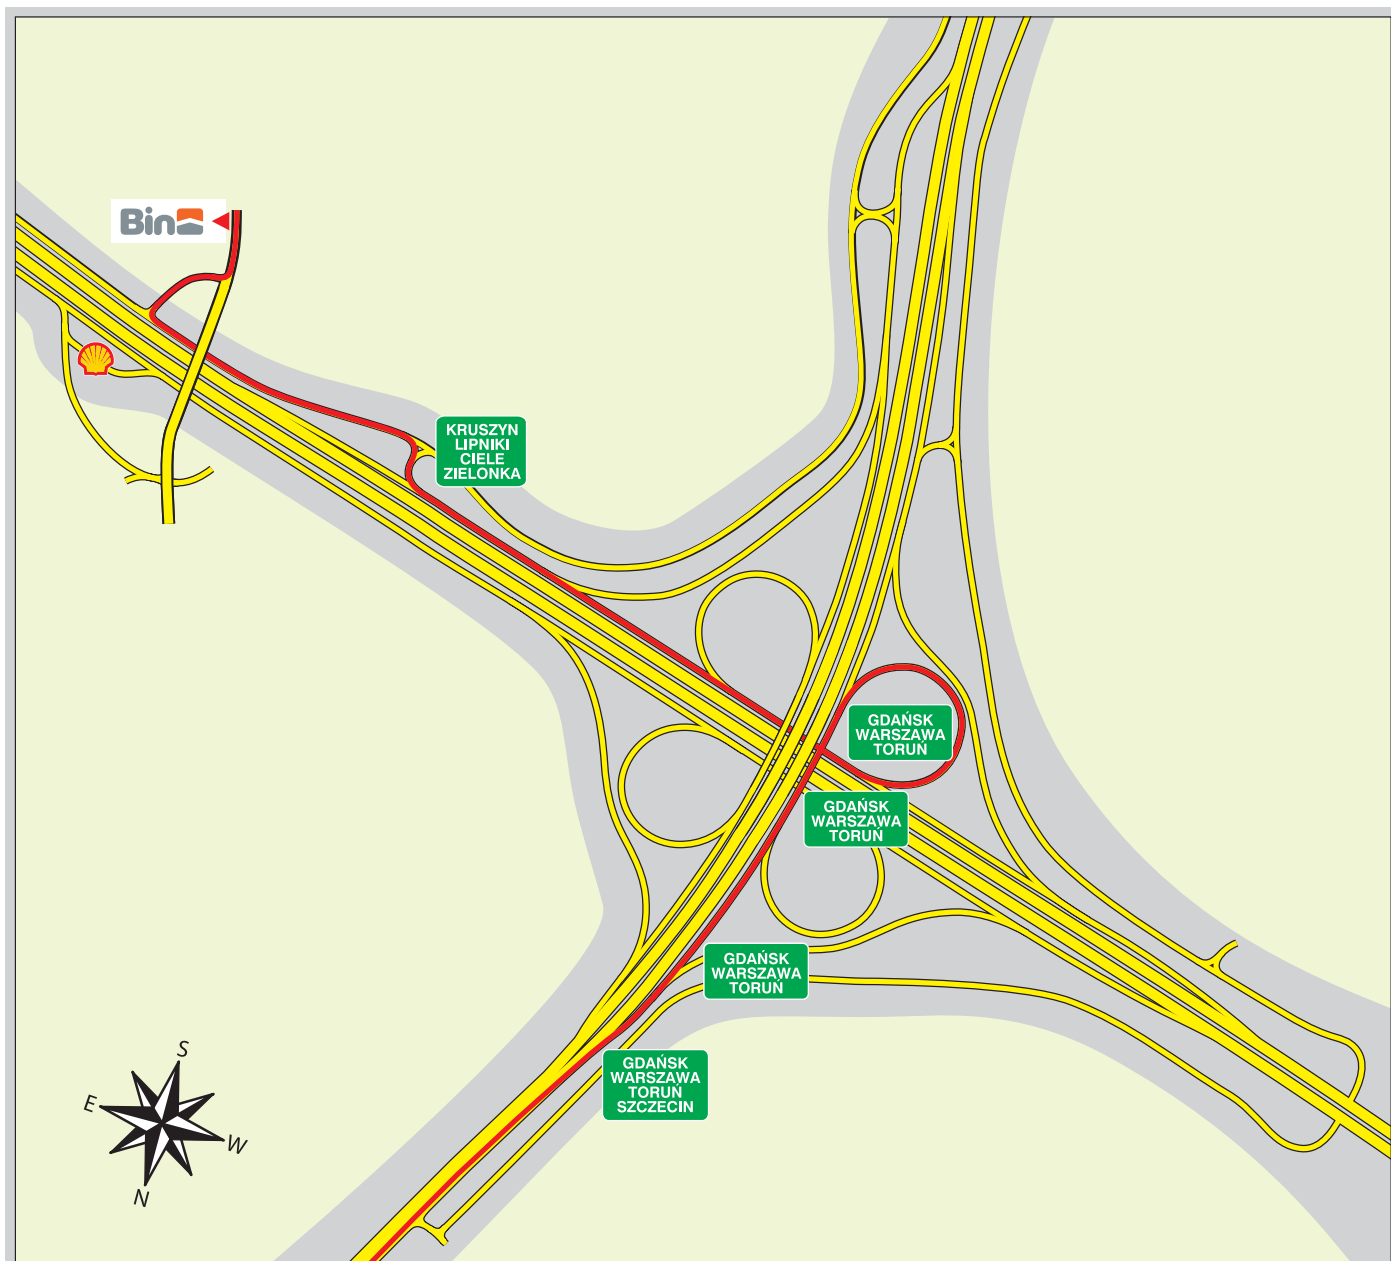

# Dojazd do Bln-Montaż z Bydgoszczy

Bln-Montaż Sp. z o.o.

ul. Kruszyńska 13-21  
86-005 Białe Błota  
k/Bydgoszczy

T (+48 52) 323 96 40  
F (+48 52) 323 96 59

ep@binbiuro.pl