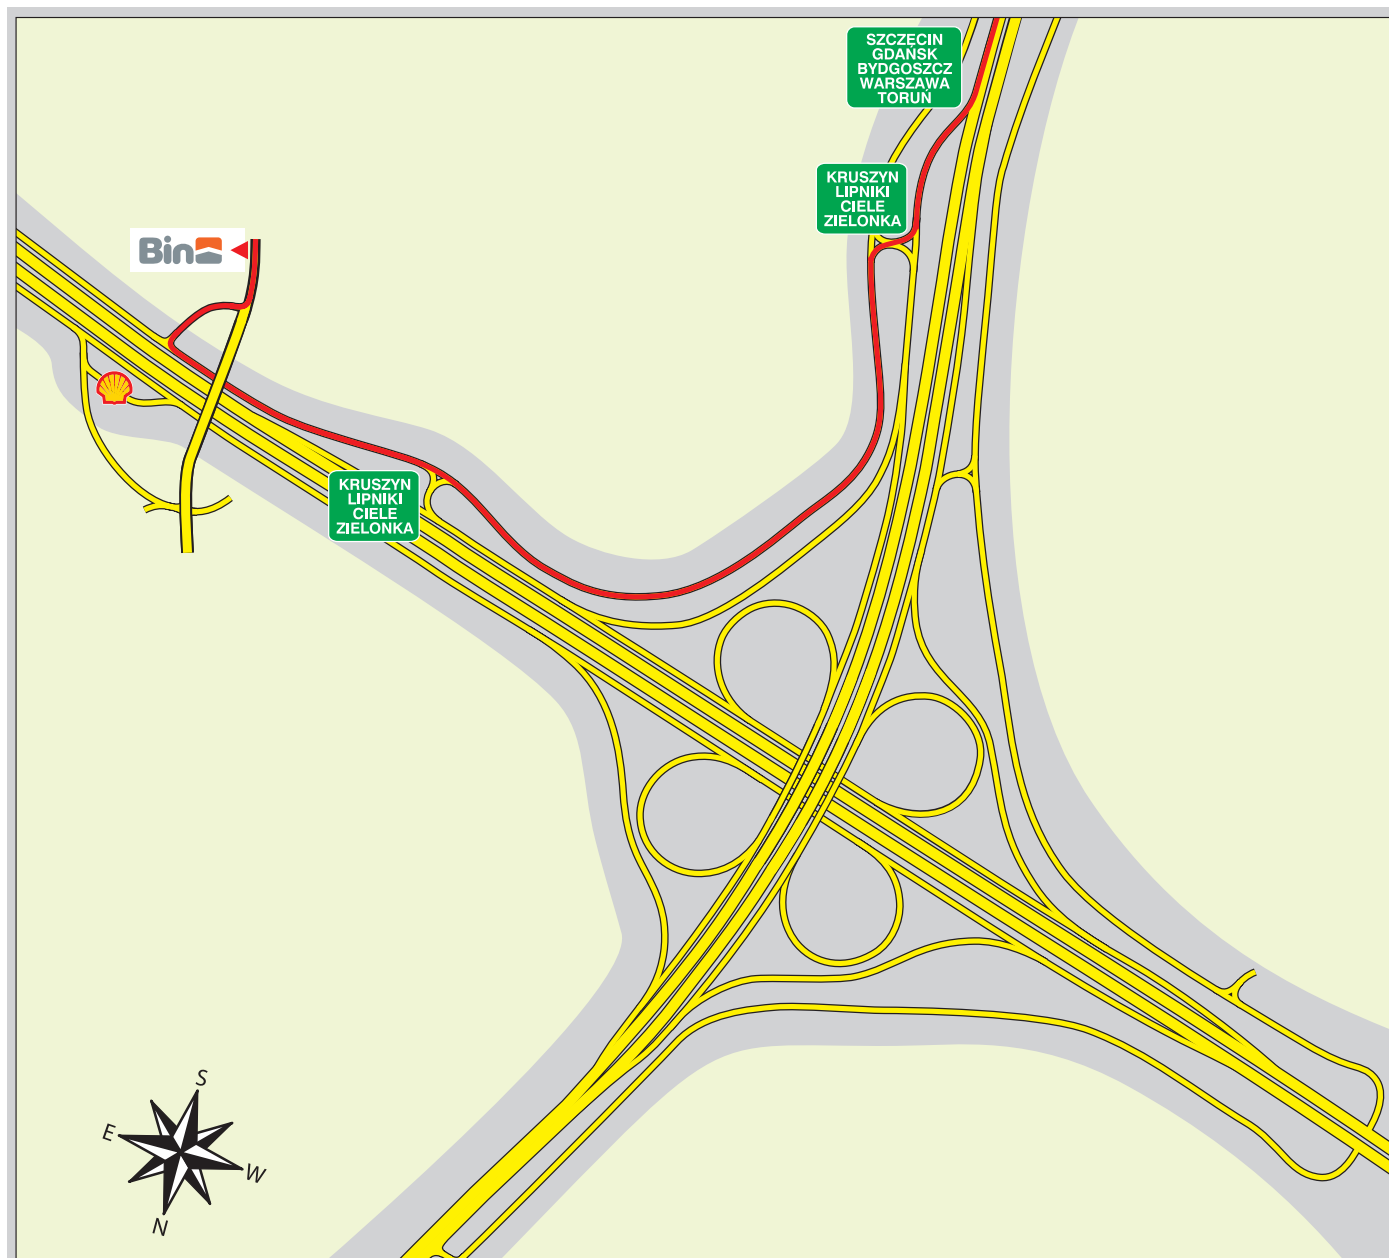

Dojazd do Bln-Montaż z Poznania

Bln-Biuro Inżynierskie Sp. z o.o.

ul. Kruszyńska 13-21
86-005 Białe Błota
k/Bydgoszczy

T (+48 52) 323 96 20
F (+48 52) 323 96 39

info@binbiuro.pl