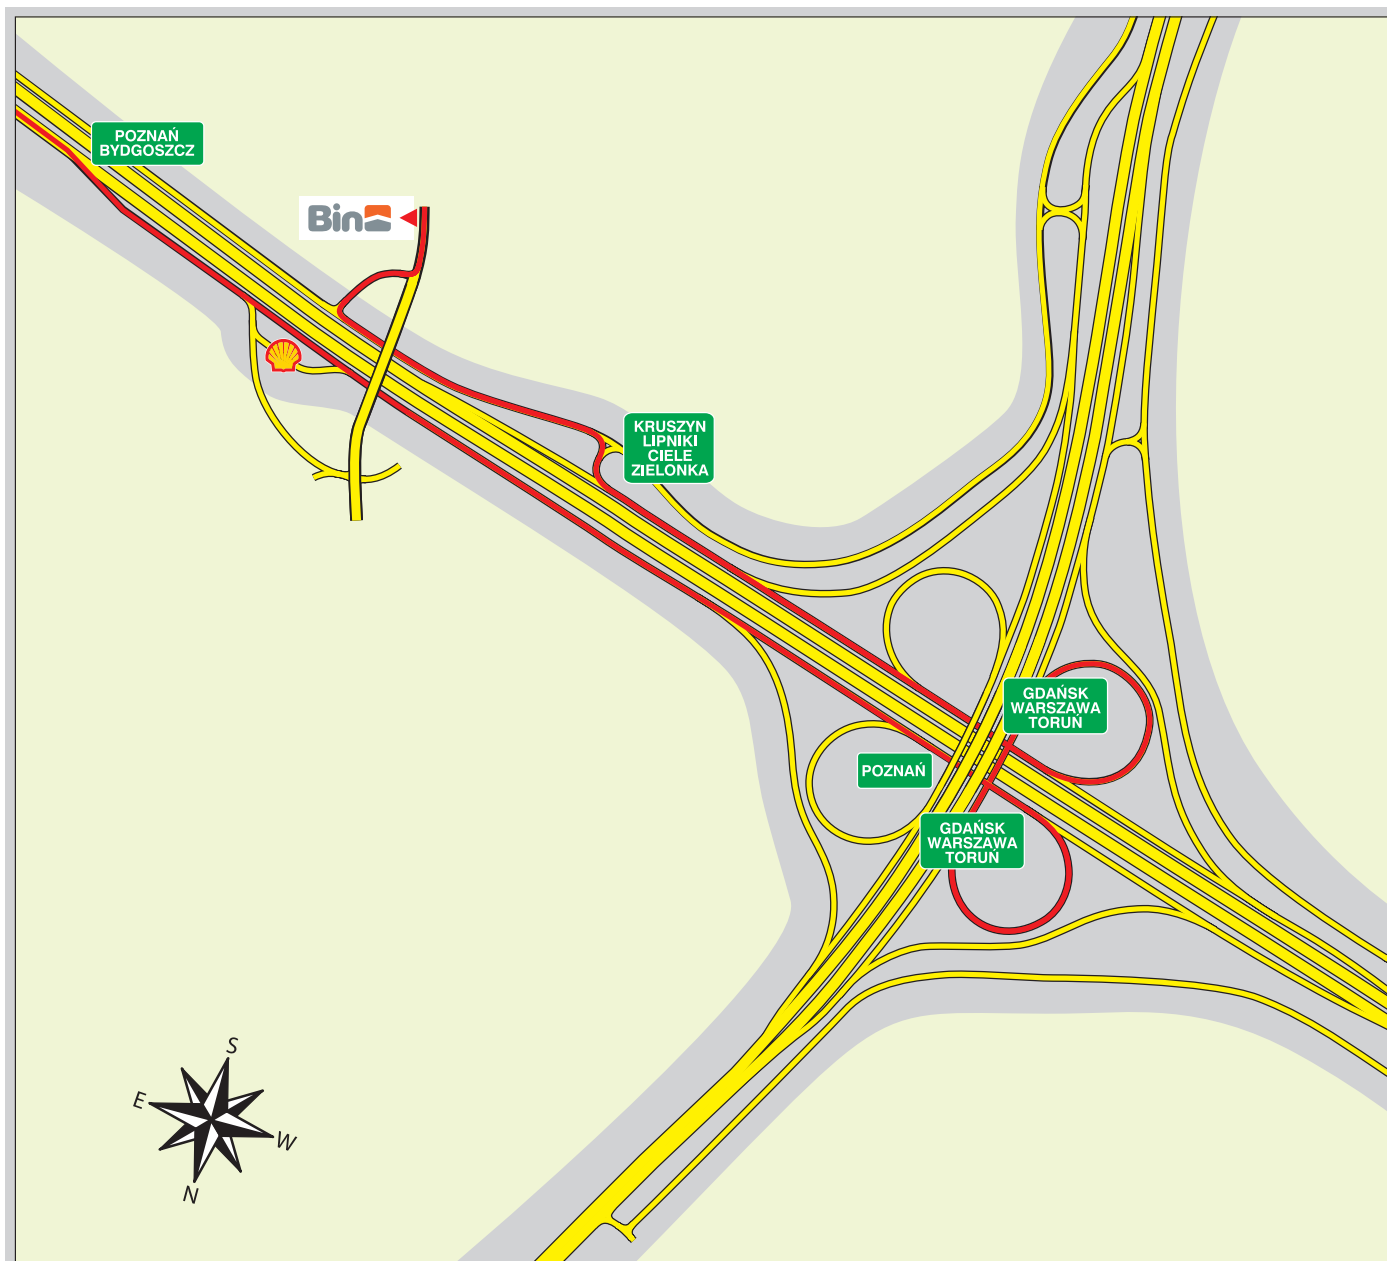

# Dojazd do Bln-Montaż z Warszawy

Bln-Biuro Inżynierskie Sp. z o.o.

ul. Kruszyńska 13-21  
86-005 Białe Błota  
k/Bydgoszczy

T (+48 52) 323 96 20  
F (+48 52) 323 96 39

[info@binbiuro.pl](mailto:info@binbiuro.pl)